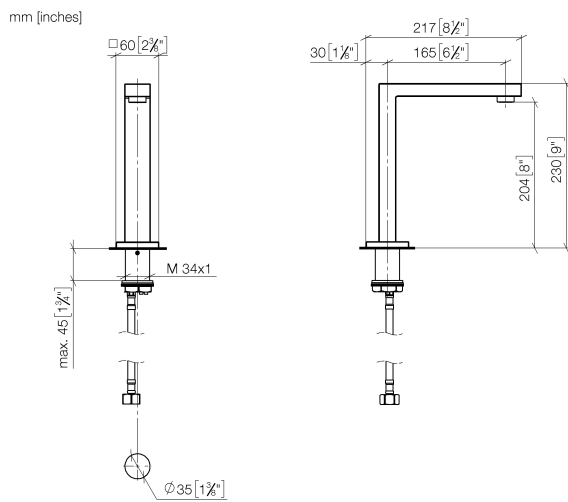

SYMETRICS Bocca lavabo da piano senza piletta - Platinato spazzolato

13 721 980

- sporgenza 165 mm
- bocca fissa
- Getto circolare con aria
- altezza rubinetteria 230 mm
- altezza fino al rompigitto 205 mm
- diametro foro 35 mm
- rosetta 60 x 60 mm
- 2x tubo flessibile di mandata M 10 x 1 avvitato, tenuta controllata
- ingresso 1/2"
- portata max 7 l/min
- senza piombo

SYMETRICS Bocca lavabo da piano senza piletta - Platinato spazzolato

13 721 980

Diagramma di portata

Certificati

ETA_18519.

LGA_18651.

SYMETRICS Bocca lavabo da piano senza piletta - Platinato spazzolato

13 721 980