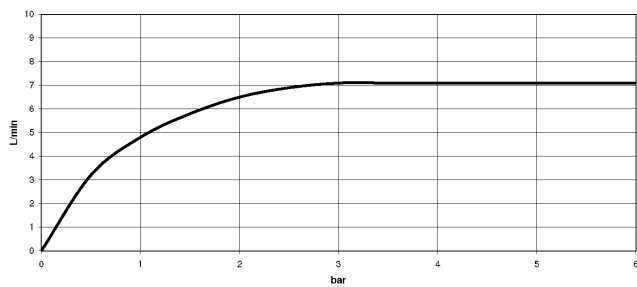

SYMETRICS Bocca lavabo da piano senza piletta - Platinato spazzolato

13 721 980

Diagramma di portata

Certificati

ETA_18519.

LGA_18651.

SYMETRICS Bocca lavabo da piano senza piletta - Platinato spazzolato

13 721 980